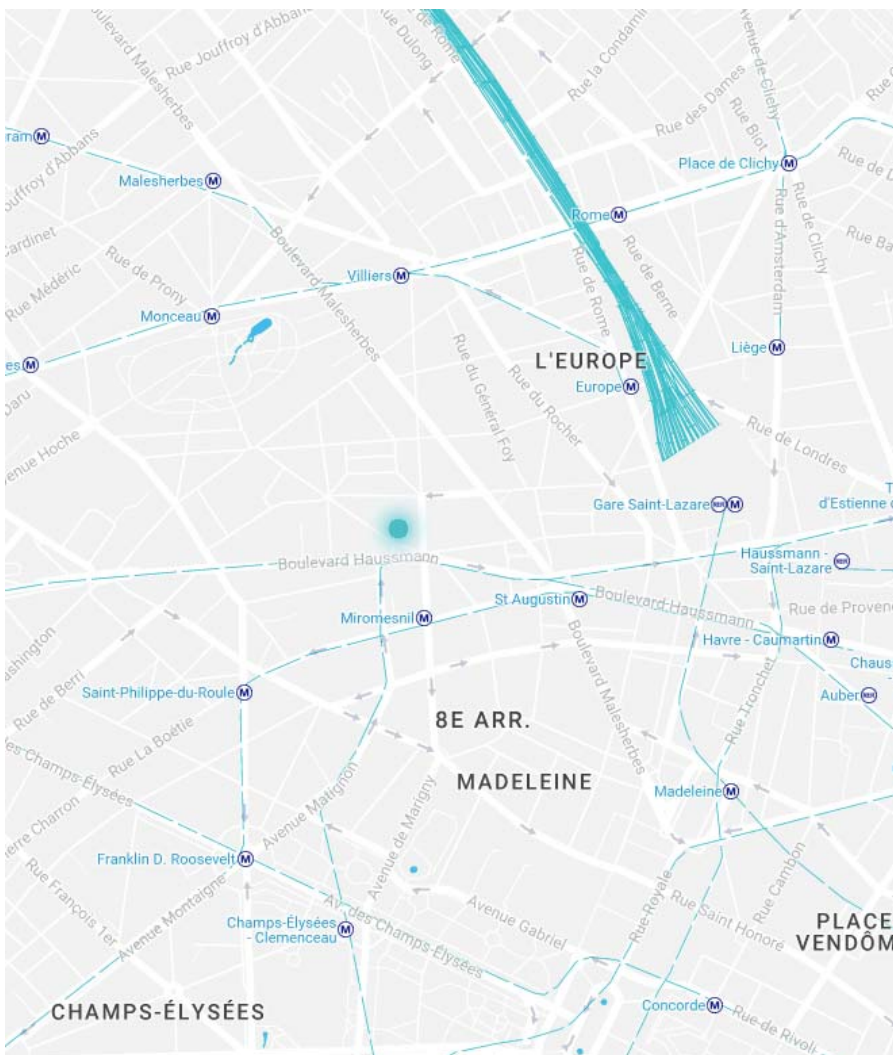

BIEN CHOISIR SON MARC

Mardi 4 juillet de 9h à 10h30

Accueil à partir de 8h30

8, avenue de Messine
75008 Paris
T +33 1 45 61 51 80

PARKINGS

Parc de stationnement Vinci - 164,
boulevard Haussmann

Parc de stationnement Vinci - 22-23,
boulevard Malesherbes

Parc de stationnement Sogeparc - Place
Saint-Augustin